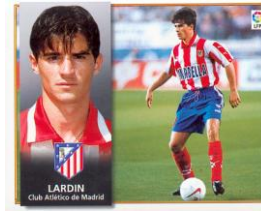

# AT. MADRID 98/99

CLUB AT. MADRID

ARRIGO SACCHI

MOLINA

JARO

GELI

LOPEZ

SANTI

JUGOVIC

VIZCAINO

VALERON

VIERI

BIAGINI

ROBERTO

KIKO

LARDIN