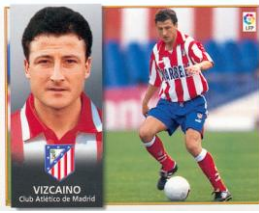

AT. MADRID 98/99

VIZCAINO

Agradecimiento a José María Masas Moreno. Un auténtico crack del coleccionismo.