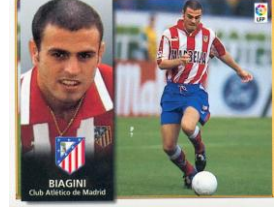

# AT. MADRID 98/99

CLUB AT. MADRID

ARRIGO SACCHI

MOLINA

JARO

GELI

LOPEZ

SANTI

JUGOVIC

VIZCAINO

VALERON

VIERI

BIAGINI

ROBERTO

KIKO

LARDIN