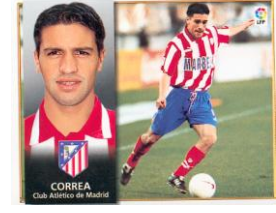

CORREA

Agradecimiento a José María Masas Moreno. Un auténtico crack del coleccionismo.