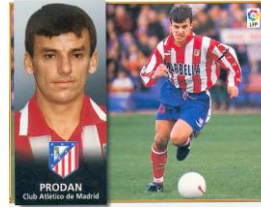

# AT. MADRID 98/99

CLUB AT. MADRID

ARRIGO SACCHI

MOLINA

JARO

GELI

LOPEZ

SANTI