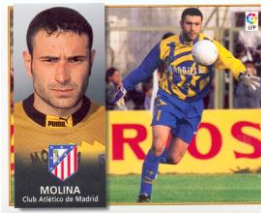

# AT. MADRID 98/99

CLUB AT. MADRID

ARRIGO SACCHI

MOLINA

JARO

GELI

LOPEZ

SANTI