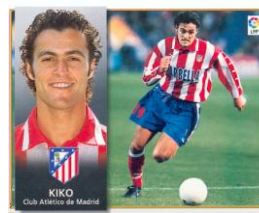

# AT. MADRID 98/99

CLUB AT. MADRID

ARRIGO SACCHI

MOLINA

JARO

GELI

LOPEZ

SANTI

JUGOVIC

VIZCAINO

VALERON

VIERI

BIAGINI

ROBERTO

KIKO

LARDIN