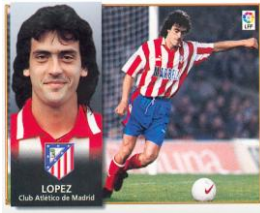

# AT. MADRID 98/99

CLUB AT. MADRID

ARRIGO SACCHI

MOLINA

JARO

GELI

LOPEZ

SANTI