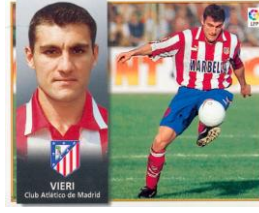

AT. MADRID 98/99

VIERI

Agradecimiento a José María Masas Moreno. Un auténtico crack del coleccionismo.