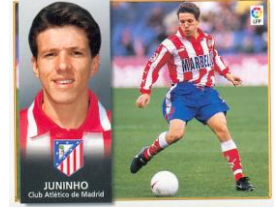

AT. MADRID 98/99

JUNINHO

Agradecimiento a José María Masas Moreno. Un auténtico crack del coleccionismo.