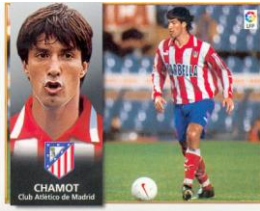

AT. MADRID 98/99

CHAMOT

Agradecimiento a José María Masas Moreno. Un auténtico crack del coleccionismo.