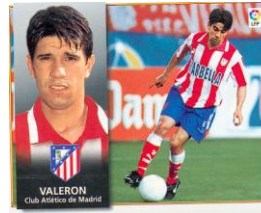

AT. MADRID 98/99

VALERON

Agradecimiento a José María Masas Moreno. Un auténtico crack del coleccionismo.