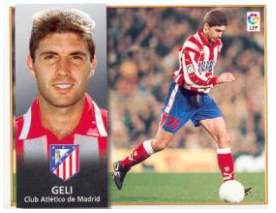

# AT. MADRID 98/99

CLUB AT. MADRID

ARRIGO SACCHI

MOLINA

JARO

GELI

LOPEZ

SANTI