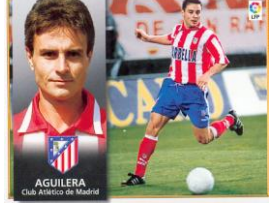

AT. MADRID 98/99

AGUILERA

Agradecimiento a José María Masas Moreno. Un auténtico crack del coleccionismo.