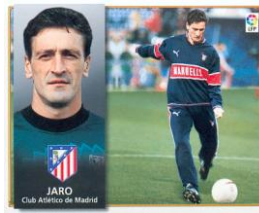

# AT. MADRID 98/99

CLUB AT. MADRID

ARRIGO SACCHI

MOLINA

JARO

GELI

LOPEZ

SANTI