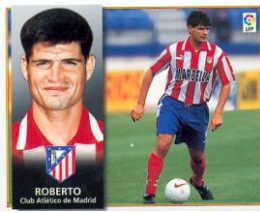

# AT. MADRID 98/99

CLUB AT. MADRID

ARRIGO SACCHI

MOLINA

JARO

GELI

LOPEZ

SANTI

JUGOVIC

VIZCAINO

VALERON

VIERI

BIAGINI

ROBERTO

KIKO

LARDIN