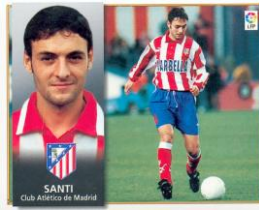

# AT. MADRID 98/99

CLUB AT. MADRID

ARRIGO SACCHI

MOLINA

JARO

GELI

LOPEZ

SANTI