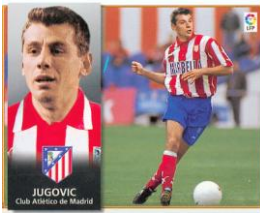

# AT. MADRID 98/99

CLUB AT. MADRID

ARRIGO SACCHI

MOLINA

JARO

GELI

LOPEZ

SANTI

PRODAN

SERENA

AGUILERA

CHAMOT

TORRISI

TONI

BEJBL

JUNINHO