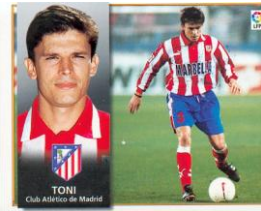

AT. MADRID 98/99

TONI

Agradecimiento a José María Masas Moreno. Un auténtico crack del coleccionismo.